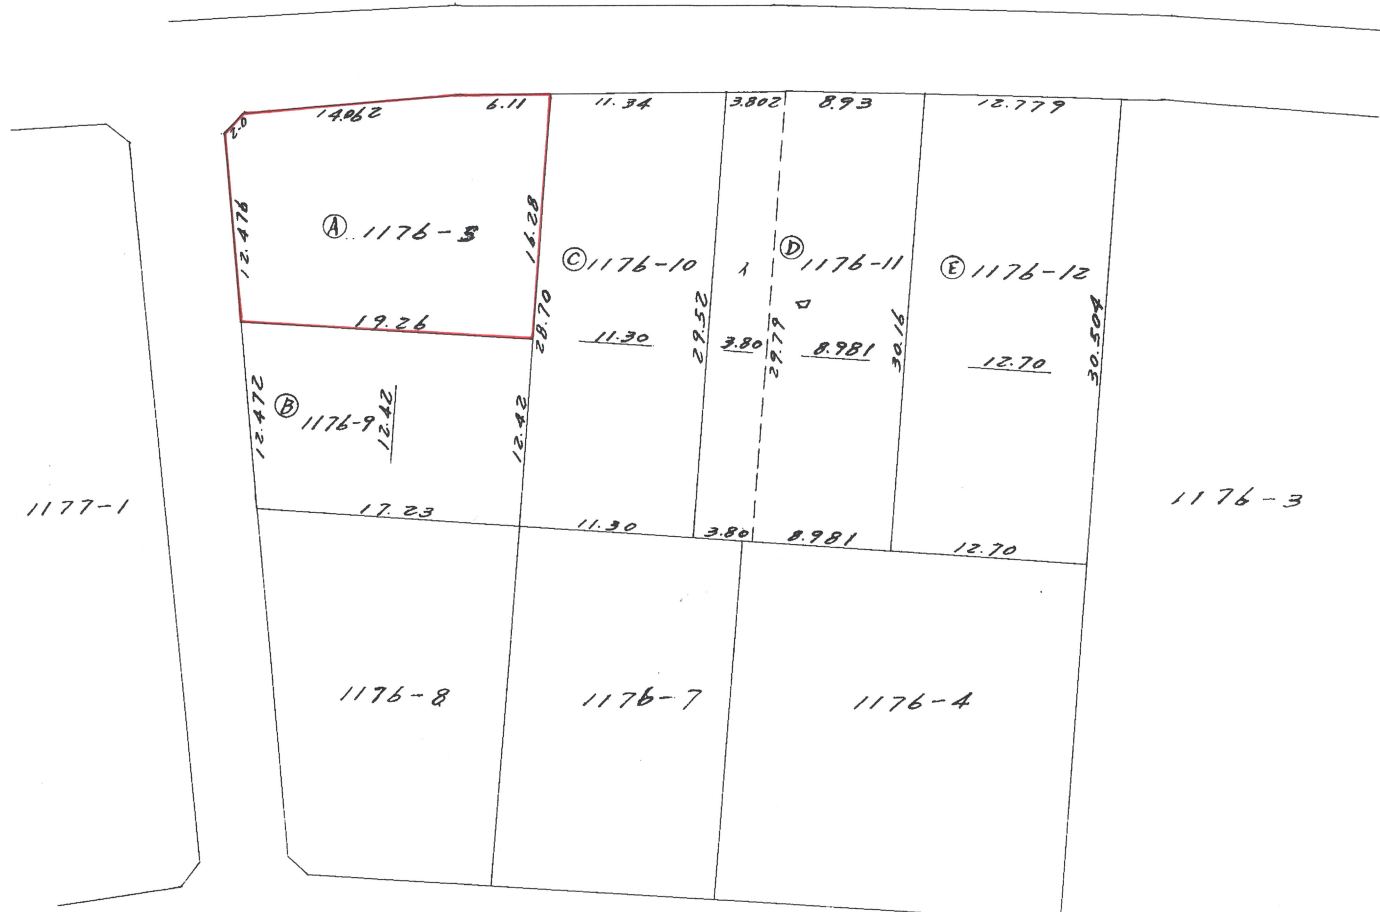

登記年月日：昭和46年7月23日

01001145

地番	70 68.71.72.73 <del>1176-5, 1176-9 ~ 1176-12</del>
----	---

地積測量図

土地の所在	岩見沢市東町 2条東 18丁目
-------	-----------------

面

地番 直